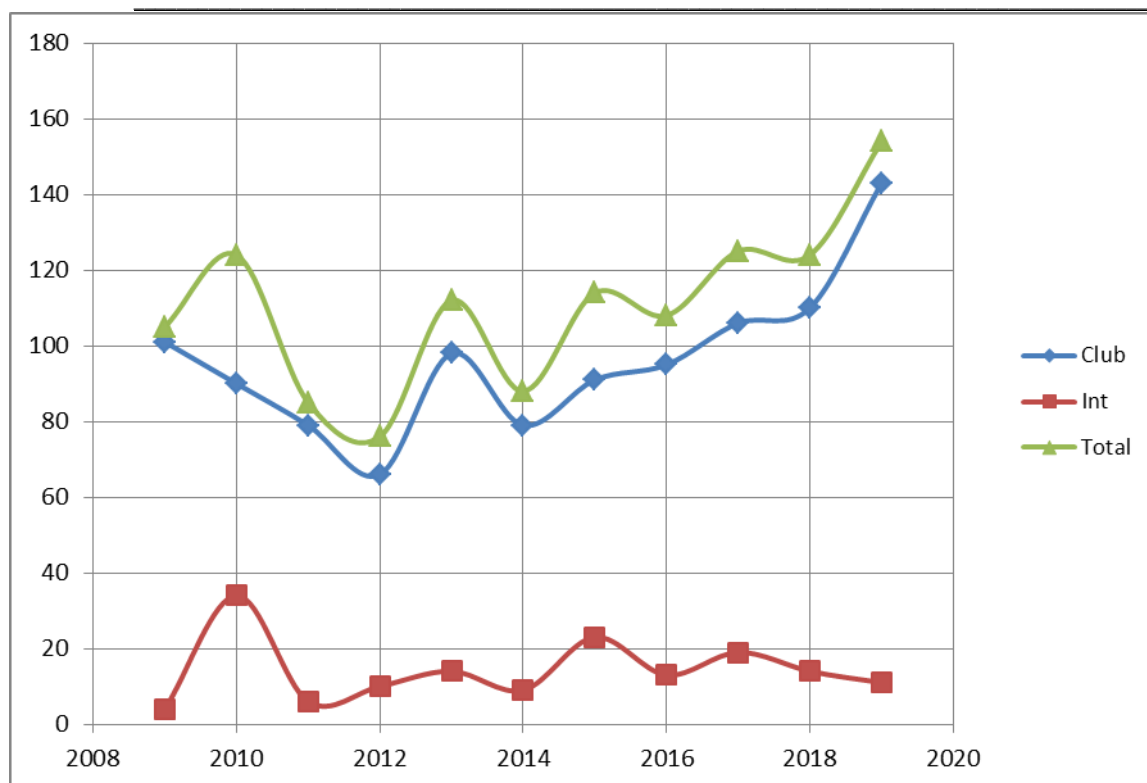

Динамика численности активных яхт класса по годам показана на графике рис. 1

Рис. 1. Динамика численности активных яхт класса в России.

ORC NW class association  
Ассоциация класса ORC Северо-Запад

Официальные соревнования уровня в классе ORC проводились в 2018 г. в 4 регионах: